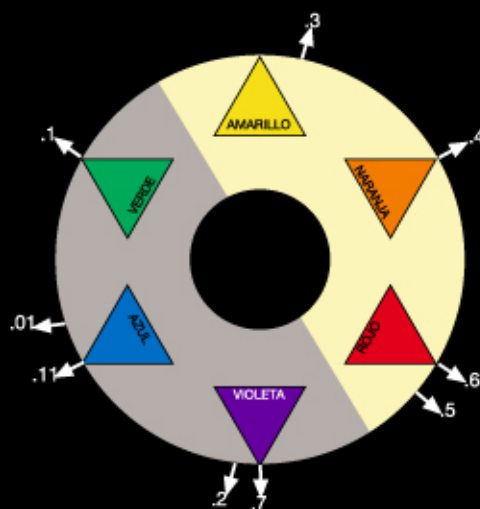

ESTRELLA DEL COLOR COLOUR CIRCLE

- Zona de colores cálidos / warm tones
- Zona de colores fríos / cool tones

* Para corregir un matiz no deseado, utilizar el contrario, situado enfrente.
* To neutralize an undesired tone, utilize the opposite complementary colour.

TAHE PRODUCTOS COSMÉTICOS

Pol.Ind.Oeste/parc.8/2•MURCIA
España•UE•Made in Spain
Hecho en España•www.tahe.es